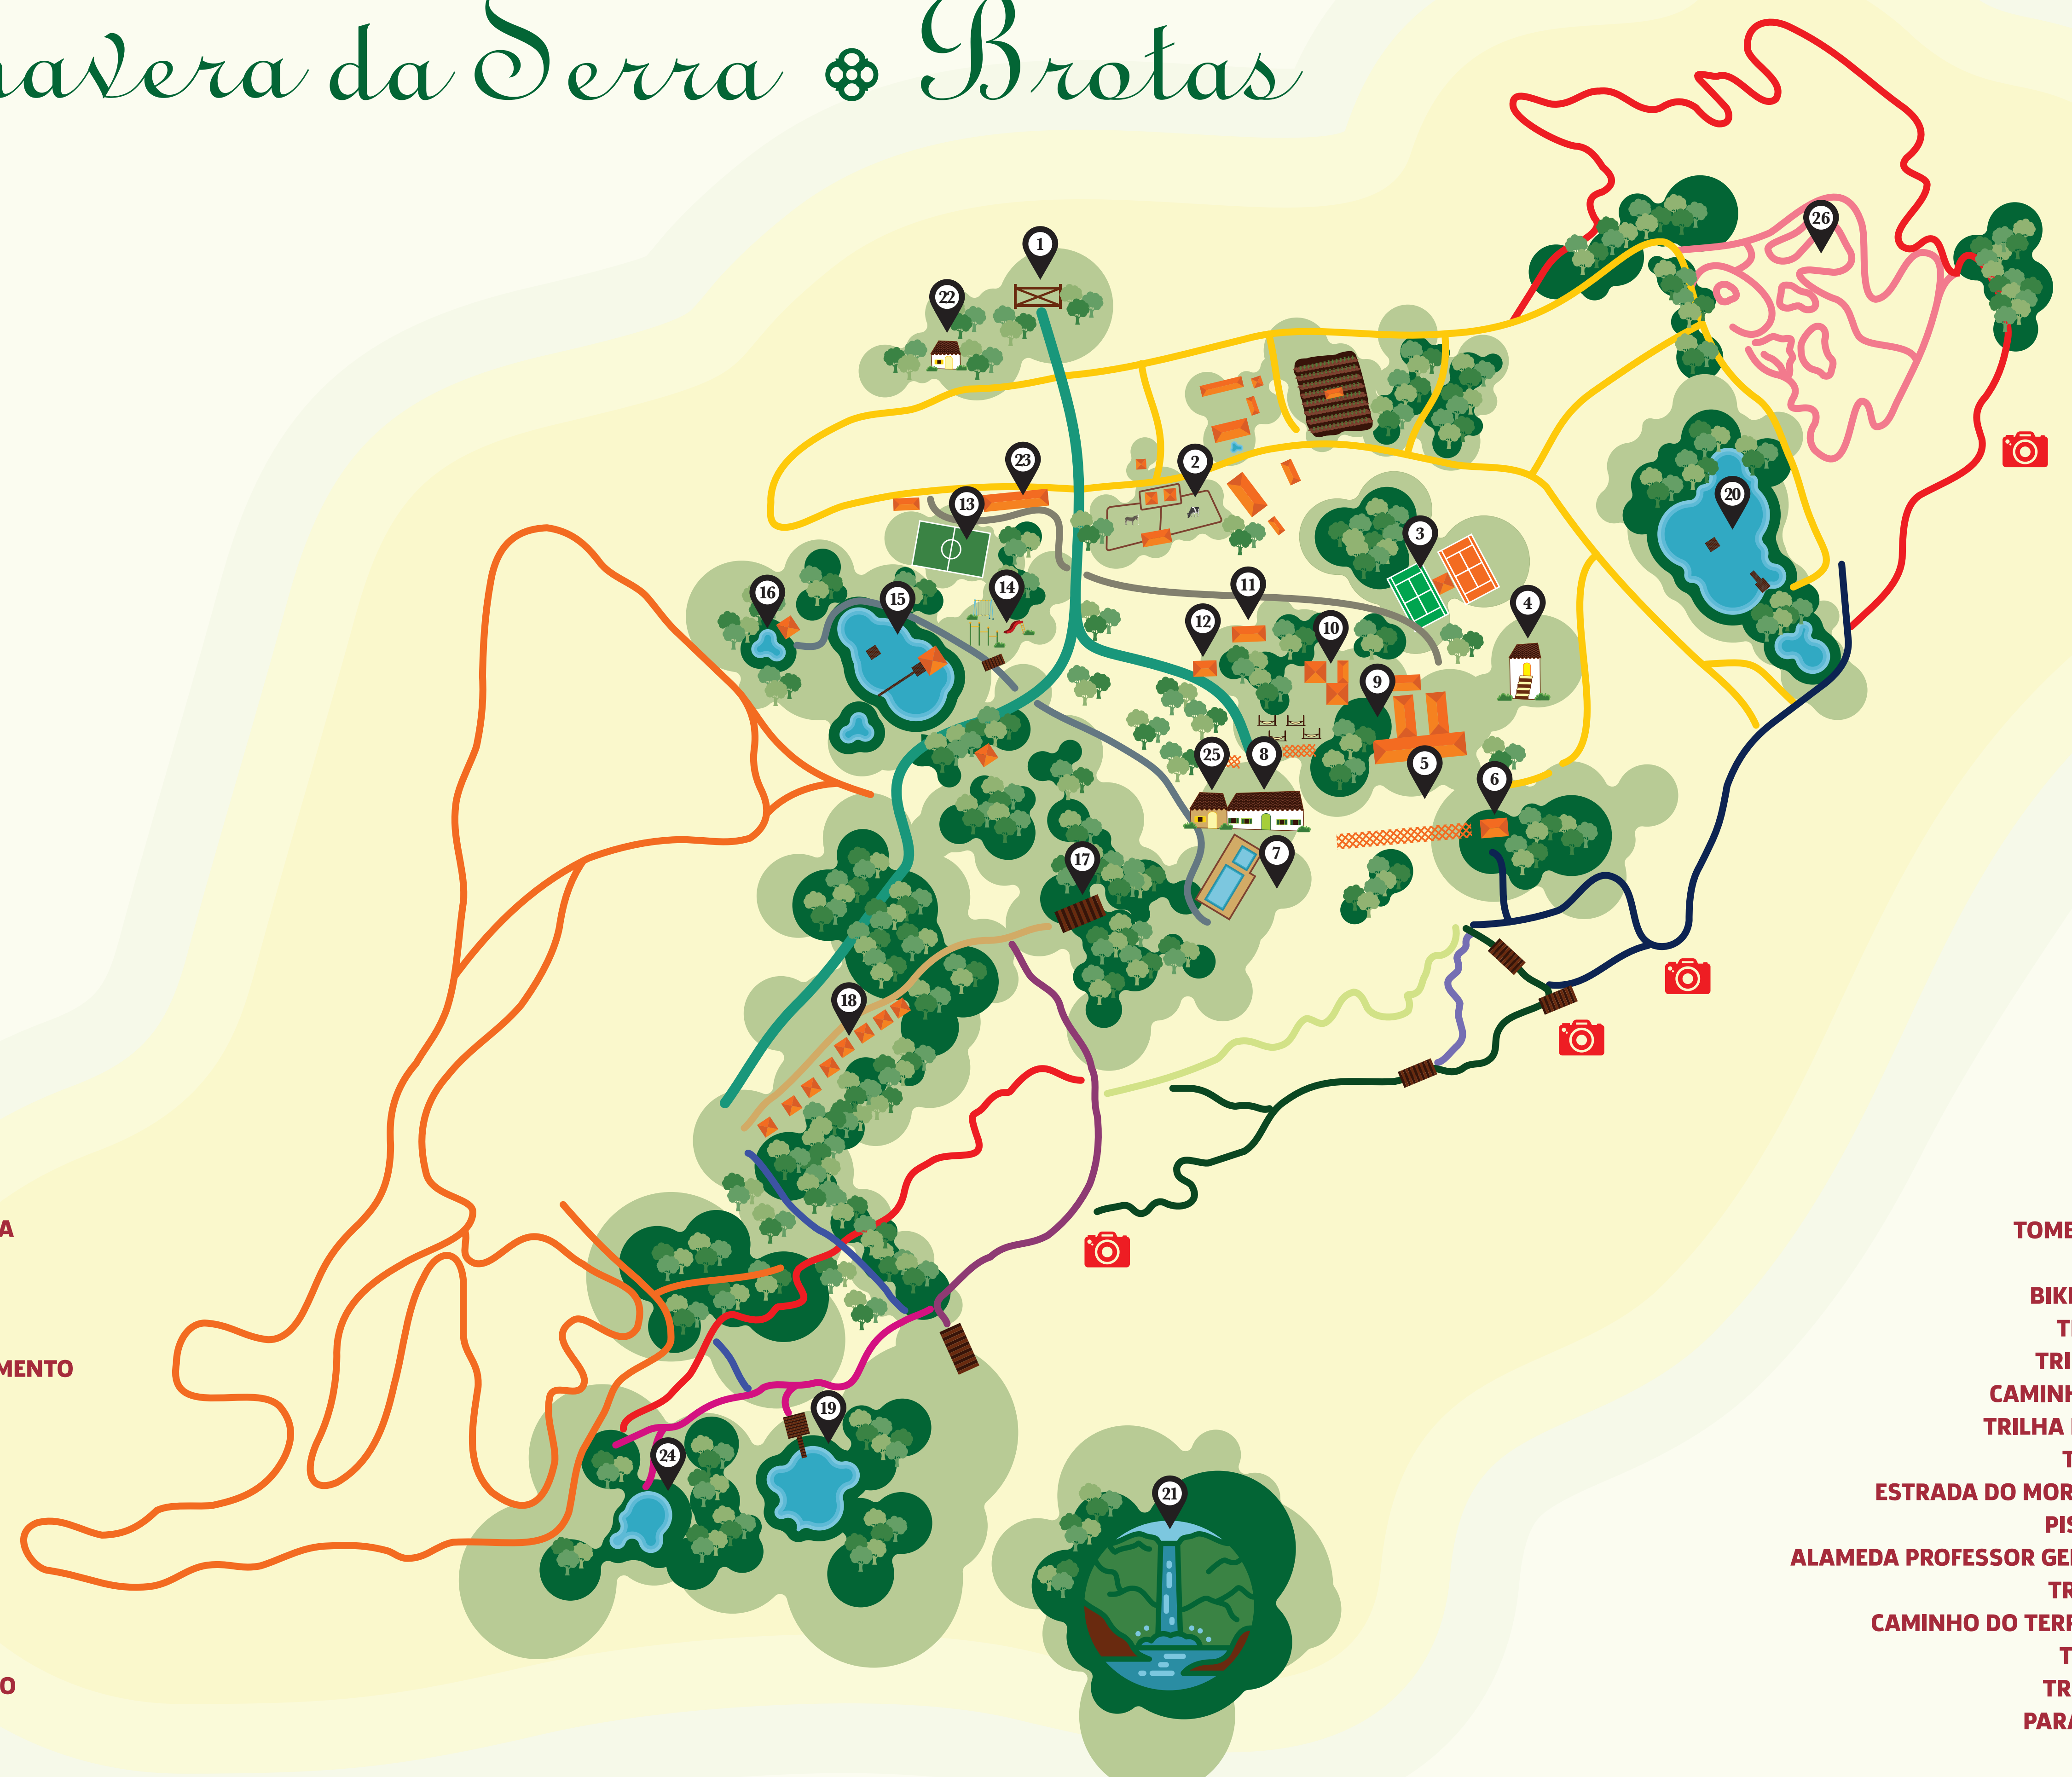

Primavera da Serra ☘ Brotas

ABRIL/2017

- 1 ENTRADA
- 2 MINI ZOO
- 3 QUADRA DE TÊNIS
- 4 MIRANTE (POMBAL)
- 5 TERREIRÃO
- 6 ESPAÇO ZEN
- 7 PISCINAS
- 8 RESTAURANTE
- 9 SUÍTES
- 10 SALA DE JOGOS
- 11 RECEPÇÃO
- 12 SALA DE EVENTOS TULHA
- 13 CAMPO DE FUTEBOL
- 14 PARQUINHO
- 15 LAGUINHO
- 16 FONTE DO REJUVENESCIMENTO
- 17 PONTE DO RÉGIS
- 18 CHALÉS
- 19 DECK
- 20 REPRESA DO ZÉ
- 21 CACHOEIRA
- 22 CASA DO FERNANDÃO
- 23 GALPÃO
- 24 BANHO DOURADO
- 25 SALA DE EVENTOS ANEXO
- 26 PISTA OFF-ROAD

TRILHAS E ROTAS

- TOMBADOR (TRILHA)
- CIRCUITO 2533
- BIKE E CAMINHADA
- TRILHA DO BABY
- TRILHA DO MICUIM
- CAMINHO DE CHEGADA
- TRILHA DA MANGUEIRA
- TRILHA DO DECK
- ESTRADA DO MOREIRA (CRISTAIS)
- PISTA OFF-ROAD II
- ALAMEDA PROFESSOR GERALDO ATALIBA
- TRILHA DA FONTE
- CAMINHO DO TERREIRÃO DE CIMA
- TRILHA DO RATO
- TRILHA DA DIVISA
- PARADA PARA FOTO